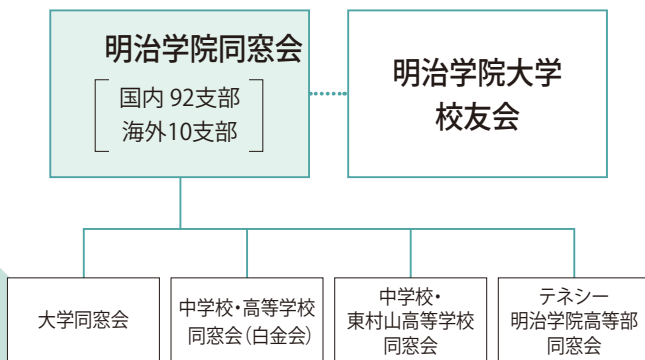

明治学院同窓会は、
1903年(明治36年)に発足しました。
会員は明治学院全ての卒業生です。

明治学院同窓会は大学校友会と連携し、
明治学院の発展に寄与し、
会員相互の親睦及び情報交換をおこない、
併せて地域社会に貢献する事を目指します。

全国、海外に多くの支部を設置し
みなさまのご参加をお待ちしております。

同窓会から様々な情報をお知らせいたします。
みなさまのご登録をお待ちしております。
Mail: meijigakuin@meijigakuin-dosokai.jp

明治学院同窓会を ご存知ですか？

1 組織

明治学院同窓会事務局

〒108-8636 東京都港区白金台1-2-37 TEL 03-5421-5190
<http://meigaku-dosokai.jp>

2 主な活動

- 1 明治学院各校への貢献活動
- 2 3年に一度、ホームカミング開催
- 3 全国各地で支部総会の開催(年1回)
- 4 各支部で様々な催しの開催
- 5 広報活動
- 6 在校生への支援活動