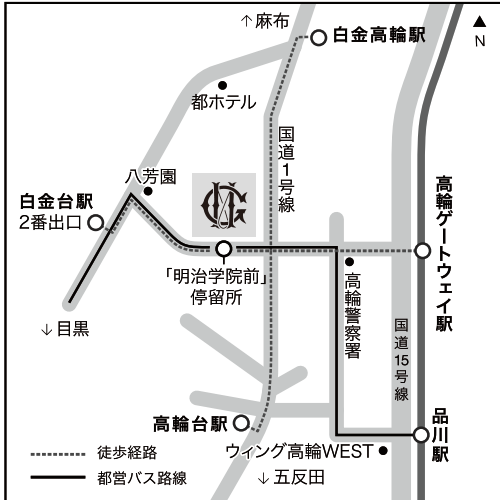

主催

学校法人 明治学院

Meiji Gakuin Organ Concert

会場へのアクセス

明治学院白金校地 [東京都港区白金台 1-2-37]

- 品川駅 [JR・京浜急行] から
高輪口より都営バス「目黒駅前」行きに乗り、「明治学院前」下車
(乗車約6分) ※徒歩約17分
- 目黒駅 [JR・東急電鉄・都営地下鉄] から
東口より都営バス「大井競馬場前」行きに乗り、「明治学院前」下車
(乗車約6分) ※徒歩約20分
- 白金台駅 [東京メトロ・都営地下鉄] から
2番出口 (白金高輪側 / エレベーター有) より徒歩約7分
- 白金高輪駅 [東京メトロ・都営地下鉄] から
1番出口 (目黒側 / エレベーター有) より徒歩約7分
- 高輪台駅 [都営地下鉄] から
A2番出口より徒歩約7分
- 高輪ゲートウェイ駅 [JR] から
出口より徒歩約13分

予め以下をご了承の上ご来場ください

○ ご来場について

会場は学校 (大学と高等学校) の構内に位置しています。

- ・ 駐車場はご利用いただけません。公共交通機関をご利用ください。
- ・ ご入構は校地の正門からお願いいたします。
- ・ 当日は祝日ですが、大学は授業を行っていますので、会場 (礼拝堂) 以外の校舎や施設へのお立ち入りは固くお断りいたします。学生食堂もご利用いただけません。
- ・ 構内は禁酒・禁煙です。また、ペットを連れてのご来場はご遠慮ください。